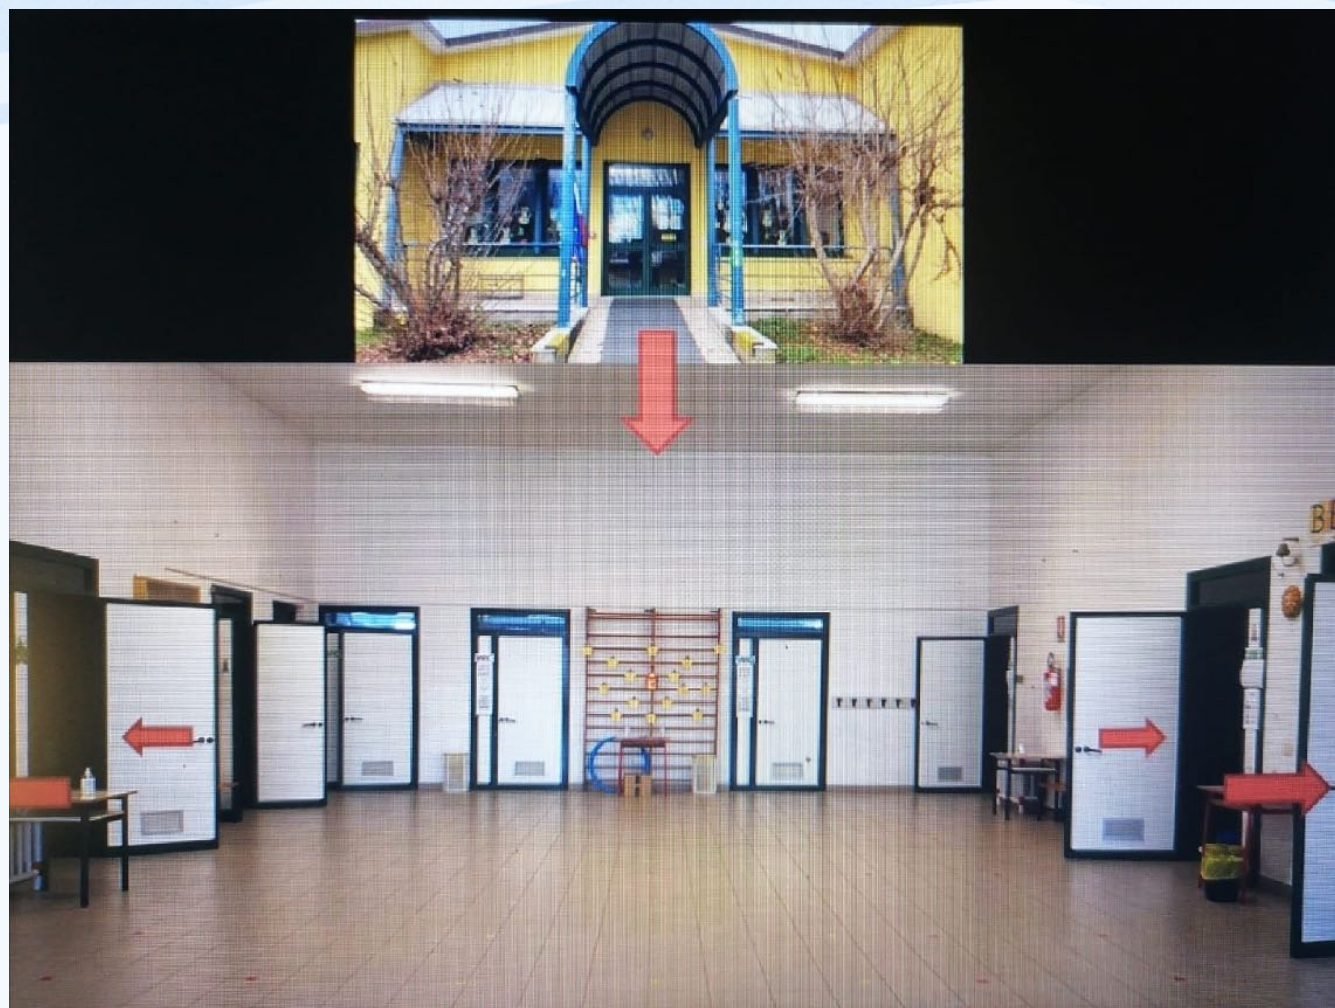

Scuola Primaria «G. Pascoli» Civè

Il nostro ATRIO

UN'AULA

INCONTRO CON LA POLIZIA MUNICIPALE SULLA SICUREZZA

INCONTRO CON GLI ALPINI

USCITA DIDATTICA: «La Città degli asini»

PROGETTO NUOTO

ATTIVITA' SVOLTA NEL PLESSO