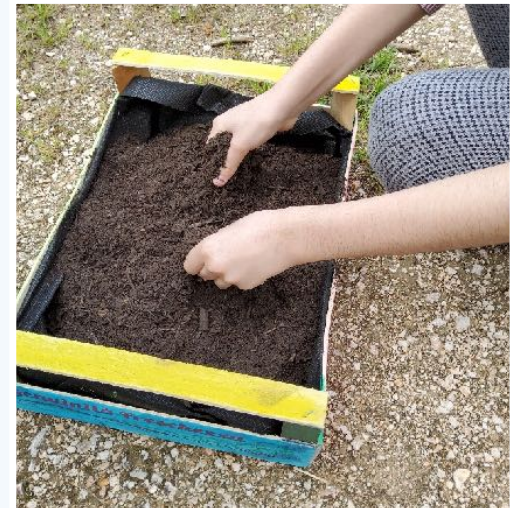

Scuola Primaria «G. Pascoli» Civè

Il nostro ATRIO

UN'AULA

INCONTRO CON LA POLIZIA MUNICIPALE SULLA SICUREZZA

INCONTRO CON GLI ALPINI

USCITA DIDATTICA: «La Città degli asini»

PROGETTO NUOTO

ATTIVITA' SVOLTA NEL PLESSO